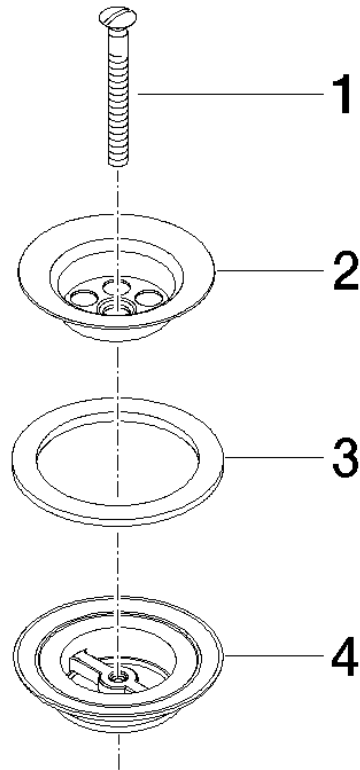

10 100 970

Compatibile con: IMO, LULU, MADISON,
MEM, TARA, CL.1, LISSÉ, VAIA, META,
CYO

	Light Gold	10 100 970-26
	Cromato	10 100 970-00
	Platinato spazzolato	10 100 970-06
	Platinato	10 100 970-08
	Ottone (Oro 23k)	10 100 970-09
	Dark Chrome	10 100 970-19
	Light Gold spazzolato	10 100 970-27
	Ottone spazzolato (Oro 23k)	10 100 970-28
	Bronzo spazzolato	10 100 970-42
	Champagne spazzolato (Oro 22k)	10 100 970-46
	Champagne (Oro 22k)	10 100 970-47
	Cromo spazzolato	10 100 970-93
	Dark Platinum spazzolato	10 100 970-99

Griglia di scarico 1 1/4" - Light Gold

IMO

10 100 970

10 100 970

10 100 970

Parts for other
finishes can be found
here: Cromato

Elenco delle parti di ricambio

N.	Codice articolo	Denominazione	Quantità necessaria	Tempo di produzione
1	09 30 30 115-26	vite	1	60
2	09 11 01 005-26	colino	1	60
3	09 14 03 005 90	guarnizione	1	60
4	09 11 01 007-07	scarico	1	60